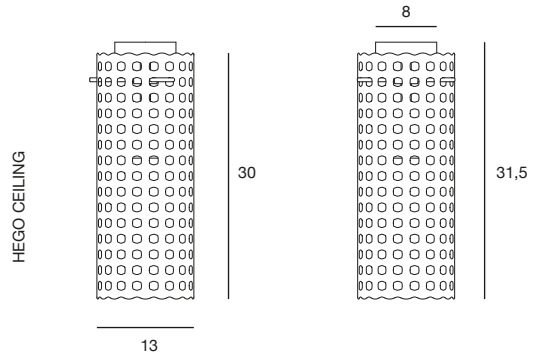

irregolare.

HEGO
CEILING

HEGO ceiling

irregolare.

HEGO ceiling

DESIGN MAURO FERRANDI & IRREGOLARE

BULB (not included)

HEGO ceiling

max 1x105W E27

WEIGHT

net kg 4

gross kg 4,5

BOX

vol. m³ 0,016

n. of boxes 1

MATERIALS