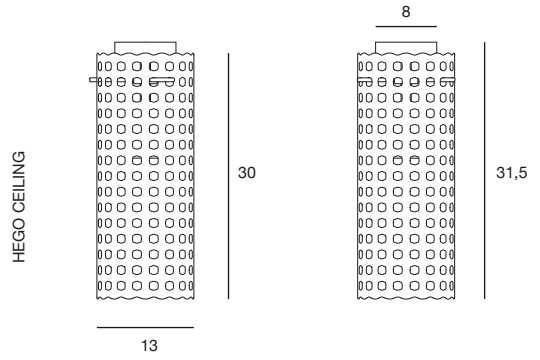

**irregolare.**

**HEGO**  
CEILING

HEGO ceiling

irregolare.

# HEGO ceiling

DESIGN MAURO FERRANDI & IRREGOLARE

**BULB (not included)**

HEGO ceiling  
max 1x105W E27

**WEIGHT**

net kg 4  
gross kg 4,5

**BOX**

vol. m<sup>3</sup> 0,016  
n. of boxes 1