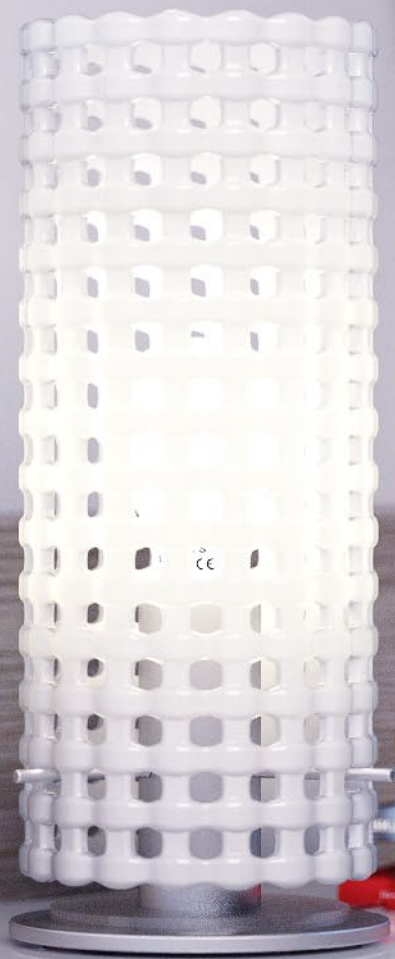

irregolare.

HEGO
TABLE

HEGO table
design by Mauro Ferrandi & Irregolare

HEGO table

HEGO table

HEGO table

DESIGN MAURO FERRANDI & IRREGOLARE

BULB (not included)

HEGO table

max 1x105W E27

WEIGHT

net kg 4

gross kg 4,5

BOX

vol. m³ 0,016

n. of boxes 1