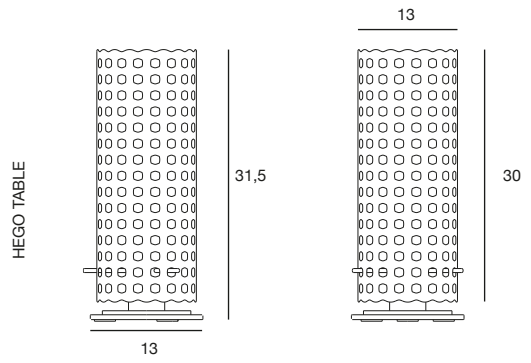

irregolare.

HEGO
TABLE

HEGO table
design by Mauro Ferrandi & Irregolare

HEGO table

HEGO table

HEGO table

DESIGN MAURO FERRANDI & IRREGOLARE

BULB (not included)

HEGO table

max 1x105W E27

WEIGHT

net kg 4

gross kg 4,5

BOX

vol. m³ 0,016

n. of boxes 1